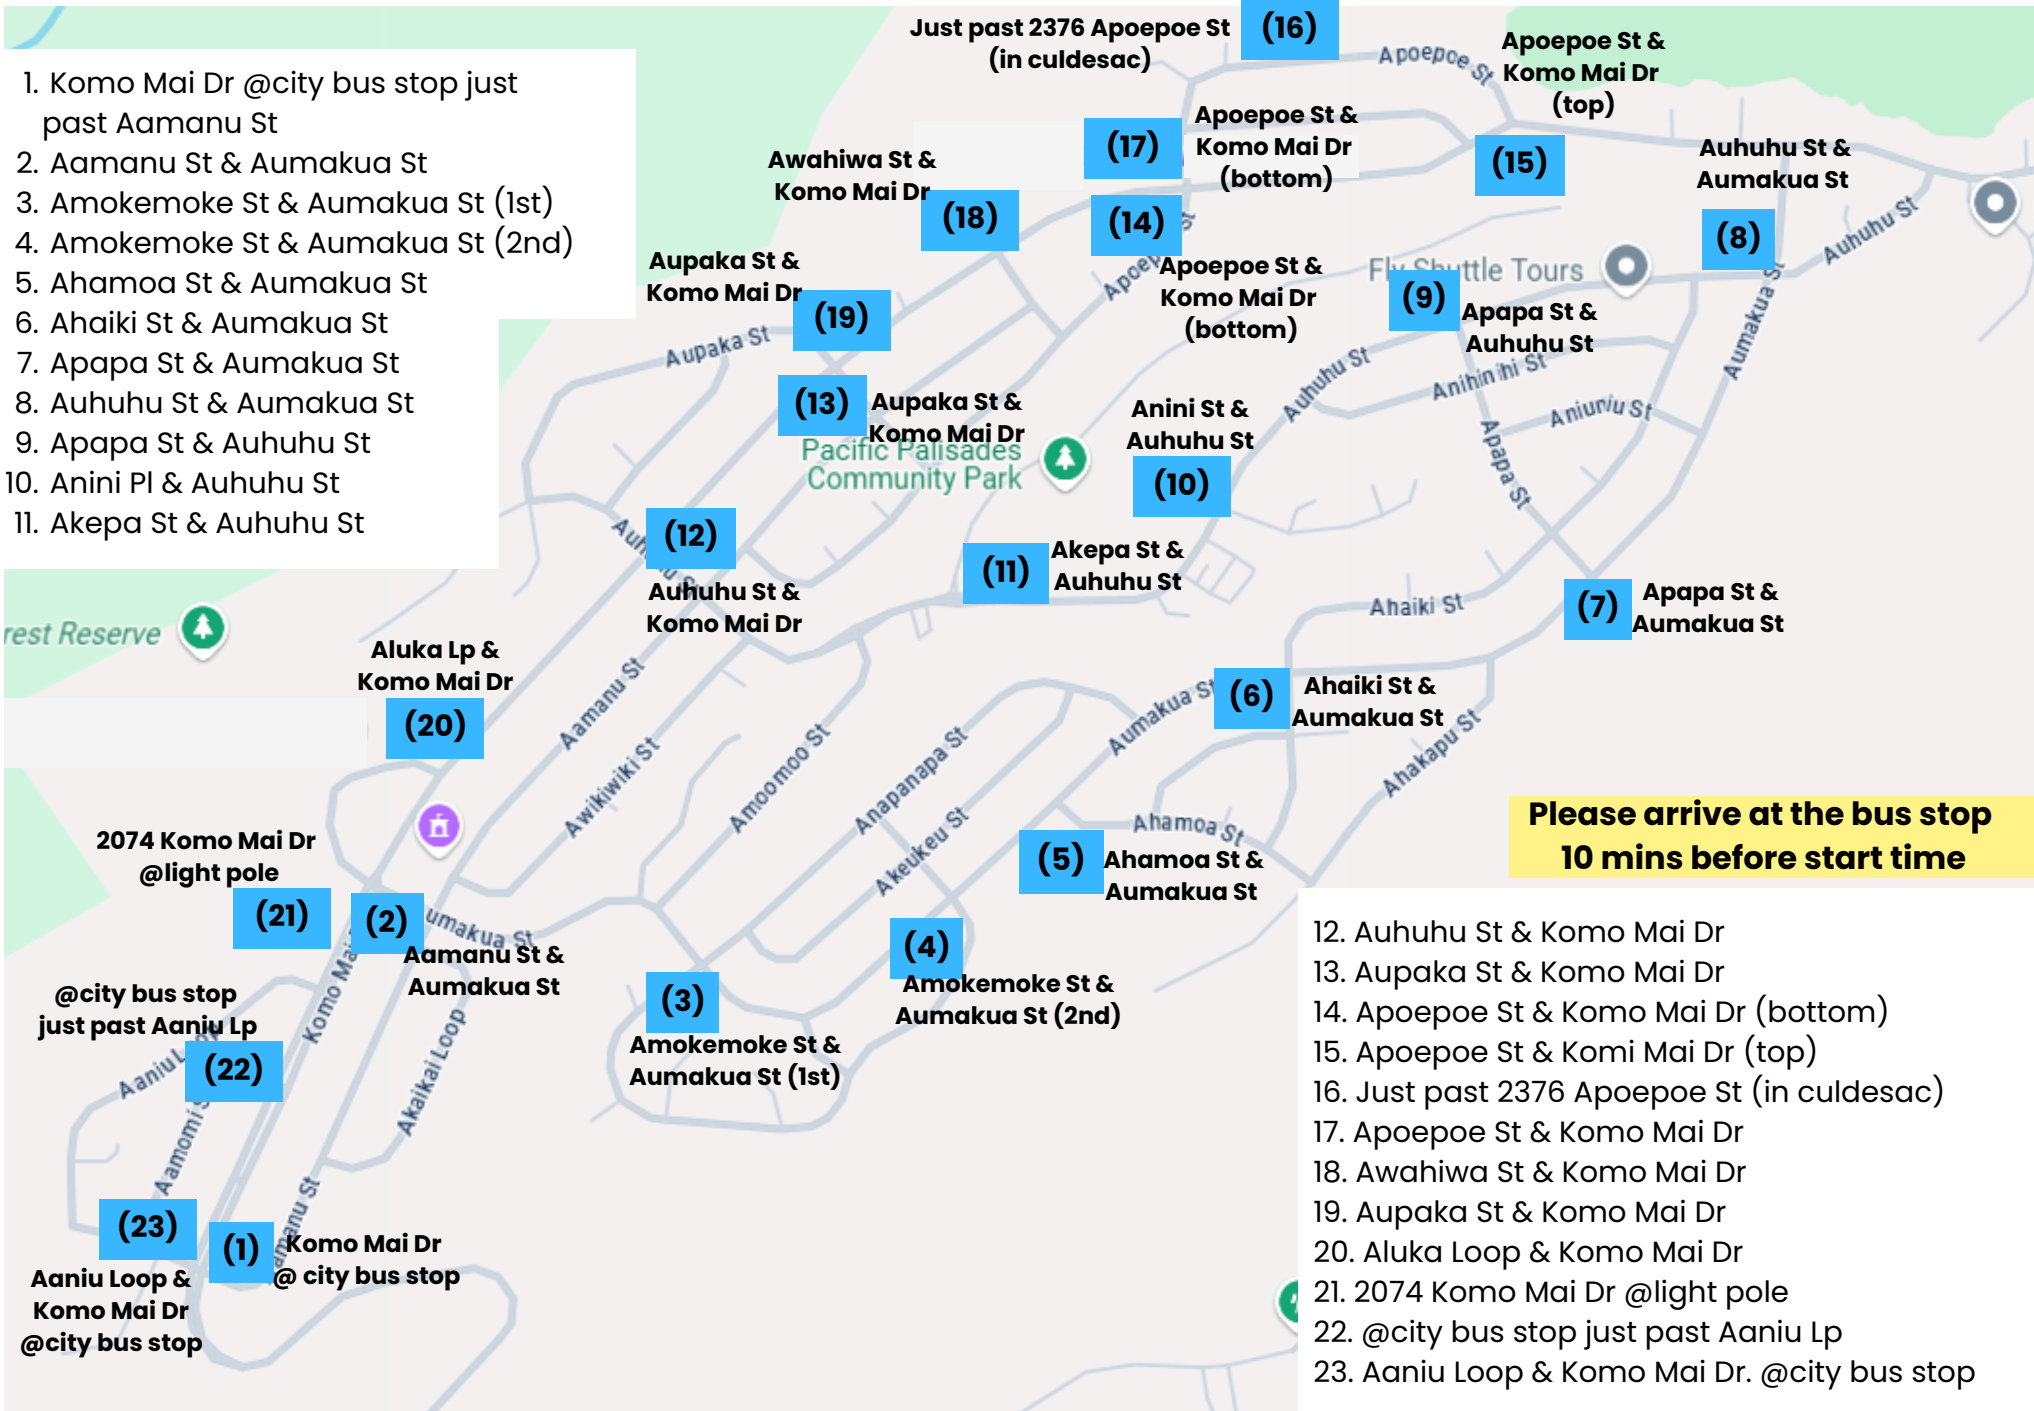

- 1. Farm St & Lehua Ave
- 2. Ashley Ave & Robinson Ave
- 3. Laniwai Ave & Loch St
- 4. Lanakila Ave & Laniwai Ave
- 5. Franklin Ave & Robinson Ave
- 6. Franklin Ave & Lehua Ave
- 7. Lanakila Ave & Lehua Ave
- 8. Lehua Ave & Palm Ave

**Please arrive at the bus stop
10 mins before start time**

**PR03A 6:24 am LUMIHOAHU ST /
LUMIKULA ST**

1. Lumihoahu St & Lumikula St
2. Lumiaina St & Lumikuke Loop & Lumikula St
(Southern Intersection)
3. Lumi St & Lumikuke Loop & Lumikula St
(Northern Intersection)
4. Lumikula St & Mui PI & Penakii PI
5. Lumikula St @ stop sign facing Waipio Uka St

**Please arrive at the bus stop
10 mins before start time**

PR04A 6:45 am Palisades

1. Komo Mai Dr @city bus stop just past Aamanu St
2. Aamanu St & Aumakua St
3. Amokemoke St & Aumakua St (1st)
4. Amokemoke St & Aumakua St (2nd)
5. Ahamoa St & Aumakua St
6. Ahaiki St & Aumakua St
7. Apapa St & Aumakua St
8. Auhuhu St & Aumakua St
9. Apapa St & Auhuhu St
10. Anini Pl & Auhuhu St
11. Akepa St & Auhuhu St

Please arrive at the bus stop 10 mins before start time

12. Auhuhu St & Komo Mai Dr
13. Aupaka St & Komo Mai Dr
14. Apoepoe St & Komo Mai Dr (bottom)
15. Apoepoe St & Komi Mai Dr (top)
16. Just past 2376 Apoepoe St (in culdesac)
17. Apoepoe St & Komo Mai Dr
18. Awahiwa St & Komo Mai Dr
19. Aupaka St & Komo Mai Dr
20. Aluka Loop & Komo Mai Dr
21. 2074 Komo Mai Dr @light pole
22. @city bus stop just past Aaniu Lp
23. Aaniu Loop & Komo Mai Dr. @city bus stop